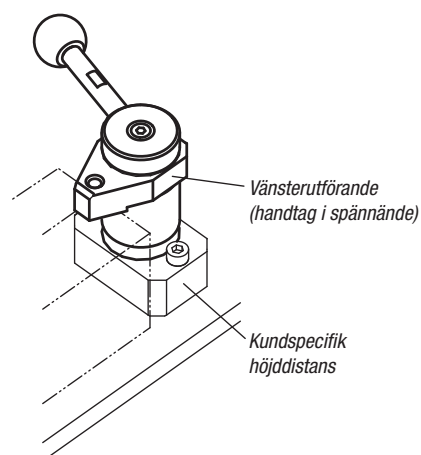

Tekniska anvisningar för svängspännare

Montage av tillsats

Om du vill montera en tillsats på spännarmen, säkra spännarmen med en skruvnyckel, så att den inte tar upp vridkraften.

01000

02000

03000

04000

05000