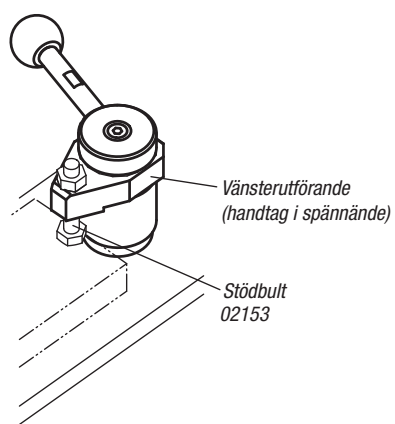

Tekniska anvisningar för svängspännare

Montage av tillsats

Om du vill montera en tillsats på spännarmen, säkra spännarmen med en skruvnyckel, så att den inte tar upp vridkraften.

01000

02000

03000

04000

05000