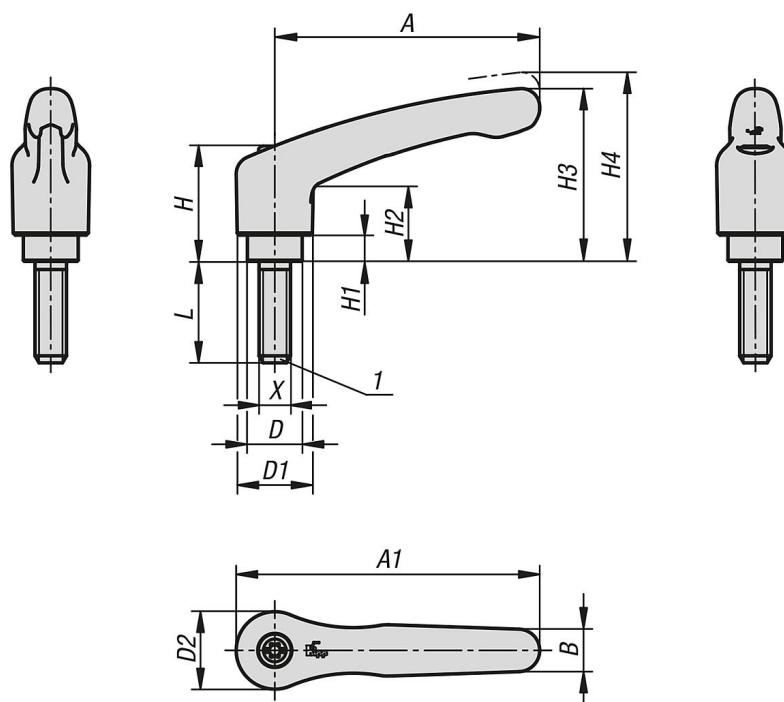

Ritningar

Artikelöversikt