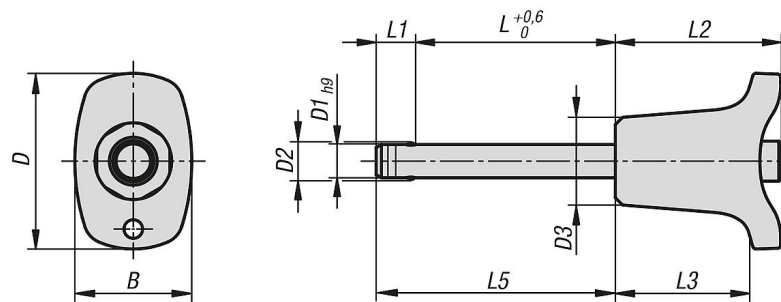

Ritningar

Artikelöversikt