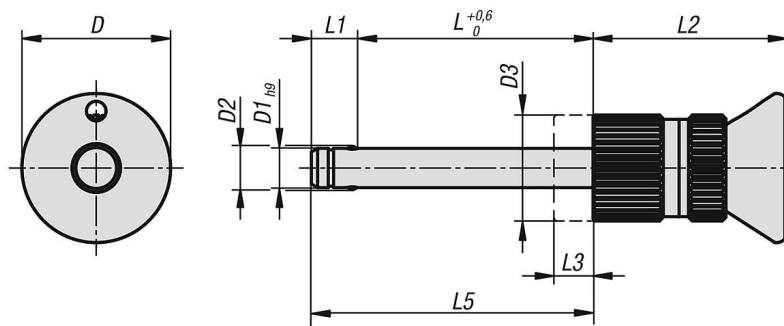

Ritningar

Artikelöversikt

Beställningsnr.	D	D1	D2	D3	L	L1	L2	L3	L5	Fästhål H11	Skjuvkraft tvåskärig max. kN
03418-10-01905010	19	5	5,5	13,5	2-10	5,9	25	8	7,9-15,9	5	15
03418-10-01905015	19	5	5,5	13,5	7-15	5,9	25	8	12,9-20,9	5	15
03418-10-01905020	19	5	5,5	13,5	12-20	5,9	25	8	17,9-25,9	5	15
03418-10-01905025	19	5	5,5	13,5	17-25	5,9	25	8	22,9-30,9	5	15
03418-10-01905030	19	5	5,5	13,5	22-30	5,9	25	8	27,9-35,9	5	15
03418-10-01906010	19	6	6,85	13,5	2-10	6,8	25	8	8,8-16,8	6	22
03418-10-01906015	19	6	6,85	13,5	7-15	6,8	25	8	13,8-21,8	6	22
03418-10-01906020	19	6	6,85	13,5	12-20	6,8	25	8	18,8-26,8	6	22
03418-10-01906025	19	6	6,85	13,5	17-25	6,8	25	8	23,8-31,8	6	22
03418-10-01906030	19	6	6,85	13,5	22-30	6,8	25	8	28,8-36,8	6	22
03418-10-01906035	19	6	6,85	13,5	27-35	6,8	25	8	33,8-41,8	6	22
03418-10-01906040	19	6	6,85	13,5	32-40	6,8	25	8	38,8-46,8	6	22
03418-10-01906045	19	6	6,85	13,5	37-45	6,8	25	8	43,8-51,8	6	22
03418-10-01906050	19	6	6,85	13,5	42-50	6,8	25	8	48,8-56,8	6	22
03418-10-02508020	25	8	9,5	17	10-20	7,8	33	10	17,8-27,8	8	38
03418-10-02508025	25	8	9,5	17	15-25	7,8	33	10	22,8-32,8	8	38
03418-10-02508030	25	8	9,5	17	20-30	7,8	33	10	27,8-37,8	8	38
03418-10-02508035	25	8	9,5	17	25-35	7,8	33	10	32,8-42,8	8	38
03418-10-02508040	25	8	9,5	17	30-40	7,8	33	10	37,8-47,8	8	38
03418-10-02508045	25	8	9,5	17	35-45	7,8	33	10	42,8-52,8	8	38
03418-10-02508050	25	8	9,5	17	40-50	7,8	33	10	47,8-57,8	8	38
03418-10-02510020	25	10	12	17	10-20	8,9	33	10	18,9-28,9	10	60
03418-10-02510025	25	10	12	17	15-25	8,9	33	10	23,9-33,9	10	60
03418-10-02510030	25	10	12	17	20-30	8,9	33	10	28,9-38,9	10	60
03418-10-02510035	25	10	12	17	25-35	8,9	33	10	33,9-43,9	10	60
03418-10-02510040	25	10	12	17	30-40	8,9	33	10	38,9-48,9	10	60
03418-10-02510045	25	10	12	17	35-45	8,9	33	10	43,9-53,9	10	60
03418-10-02510050	25	10	12	17	40-50	8,9	33	10	48,9-58,9	10	60
03418-10-02510060	25	10	12	17	50-60	8,9	33	10	58,9-68,9	10	60
03418-10-03512025	35	12	14,5	26	13-25	9,9	39,5	12	22,9-34,9	12	86
03418-10-03512030	35	12	14,5	26	18-30	9,9	39,5	12	27,9-39,9	12	86
03418-10-03512035	35	12	14,5	26	23-35	9,9	39,5	12	32,9-44,9	12	86
03418-10-03512040	35	12	14,5	26	28-40	9,9	39,5	12	37,9-49,9	12	86
03418-10-03512045	35	12	14,5	26	33-45	9,9	39,5	12	42,9-54,9	12	86
03418-10-03512050	35	12	14,5	26	38-50	9,9	39,5	12	47,9-59,9	12	86
03418-10-03512060	35	12	14,5	26	48-60	9,9	39,5	12	57,9-69,9	12	86
03418-10-03512070	35	12	14,5	26	58-70	9,9	39,5	12	67,9-79,9	12	86
03418-10-03512080	35	12	14,5	26	68-80	9,9	39,5	12	77,9-89,9	12	86
03418-10-03516030	35	16	19	26	18-30	13,1	39,5	12	31,1-43,1	16	153
03418-10-03516035	35	16	19	26	23-35	13,1	39,5	12	36,1-48,1	16	153
03418-10-03516040	35	16	19	26	28-40	13,1	39,5	12	41,1-53,1	16	153
03418-10-03516045	35	16	19	26	33-45	13,1	39,5	12	46,1-58,1	16	153
03418-10-03516050	35	16	19	26	38-50	13,1	39,5	12	51,1-63,1	16	153
03418-10-03516060	35	16	19	26	48-60	13,1	39,5	12	61,1-73,1	16	153
03418-10-03516070	35	16	19	26	58-70	13,1	39,5	12	71,1-83,1	16	153
03418-10-03516080	35	16	19	26	68-80	13,1	39,5	12	81,1-93,1	16	153