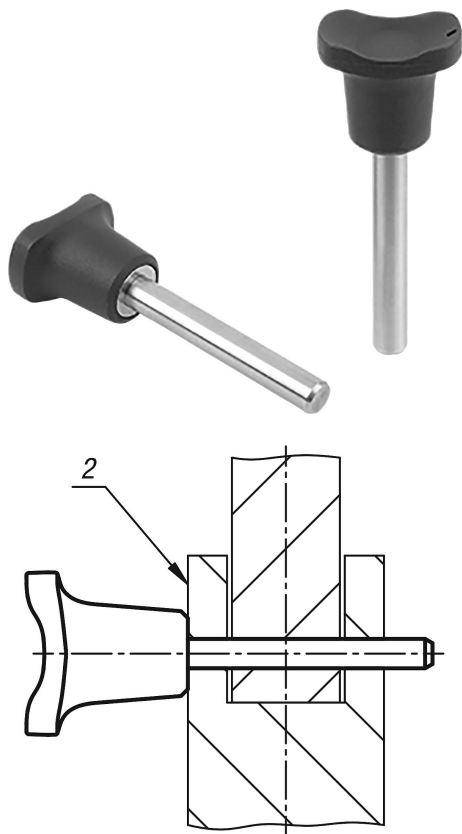

## Artikelbeskrivning/produktbilder

**Beskrivning****Material:**

Handtag i termoplast.  
Ståldelar i rostfritt stål 1.4305.  
NdFeB magnet.

**Utförande:**

Handtag svart.  
Rostfritt stål, blankt.

**Anmärkning:**

Låsbultarna med axiell magnetspärr används för att snabbt och enkelt fixera och sätta samman delar och arbetsstycken.  
Genom en magnet i handtaget garanteras en axiell positionslåsning som håller låsbulten i insticksläget.

Släta ytor och ett lodrätt placerat hål påverkar hållkrafterna positivt.

Med alternativa fästsystem kan låsbulten förlustsäkras.

Skjuvkraft dubbel skjuvning ( $F$ ) =  $S \cdot \tau \cdot aB$  max.

**På begäran:**