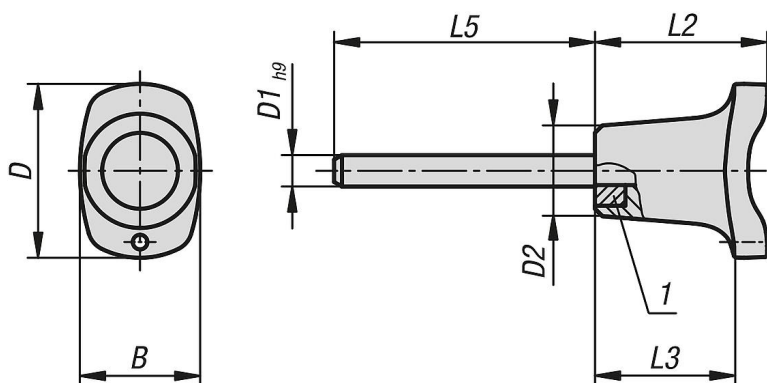

Släta ytor och ett lodrätt placerat hål påverkar hållkrafterna positivt.

Med alternativa fästsystem kan låsbulten förlustsäkras.

Skjuvkraft dubbel skjuvning ( $F$ ) =  $S \cdot \tau \cdot aB$  max.

**På begäran:**

Ytterligare bultlängder.

**Tillbehör:**

Säkerhets-spiralkabel 03199....  
Säkerhetsvajer med ögla 03199....  
Nyckelring 03199....  
Kulkedjor 96390....

**Ritningsinformation:**

- 1) Magneter
- 2) Magnetisk del / arbetsstycke

## Ritningar

## Artikelöversikt

Beställningsnr.	B	D	D1	D2	L2	L3	L5	Fästhål	Skjuvkraft tvåskårig max. kN	Hållkraft ca N
03412-3306015	23	33,2	6	17,3	33	26,1	15	6	22	43
03412-3306030	23	33,2	6	17,3	33	26,1	30	6	22	43
03412-3306040	23	33,2	6	17,3	33	26,1	40	6	22	43
03412-3306050	23	33,2	6	17,3	33	26,1	50	6	22	43
03412-3306060	23	33,2	6	17,3	33	26,1	60	6	22	43
03412-3306070	23	33,2	6	17,3	33	26,1	70	6	22	43
03412-3306080	23	33,2	6	17,3	33	26,1	80	6	22	43
03412-3308015	23	33,2	8	17,3	33	26,1	15	8	38	43
03412-3308030	23	33,2	8	17,3	33	26,1	30	8	38	43
03412-3308040	23	33,2	8	17,3	33	26,1	40	8	38	43
03412-3308050	23	33,2	8	17,3	33	26,1	50	8	38	43
03412-3308060	23	33,2	8	17,3	33	26,1	60	8	38	43
03412-3308070	23	33,2	8	17,3	33	26,1	70	8	38	43
03412-3308080	23	33,2	8	17,3	33	26,1	80	8	38	43
03412-4610015	33	45,9	10	26,3	39,5	31,3	15	10	60	74
03412-4610030	33	45,9	10	26,3	39,5	31,3	30	10	60	74
03412-4610040	33	45,9	10	26,3	39,5	31,3	40	10	60	74
03412-4610050	33	45,9	10	26,3	39,5	31,3	50	10	60	74
03412-4610060	33	45,9	10	26,3	39,5	31,3	60	10	60	74
03412-4610070	33	45,9	10	26,3	39,5	31,3	70	10	60	74
03412-4610080	33	45,9	10	26,3	39,5	31,3	80	10	60	74
03412-4612030	33	45,9	12	26,3	39,5	31,3	30	12	86	74
03412-4612040	33	45,9	12	26,3	39,5	31,3	40	12	86	74
03412-4612050	33	45,9	12	26,3	39,5	31,3	50	12	86	74
03412-4612060	33	45,9	12	26,3	39,5	31,3	60	12	86	74
03412-4612070	33	45,9	12	26,3	39,5	31,3	70	12	86	74
03412-4612080	33	45,9	12	26,3	39,5	31,3	80	12	86	74